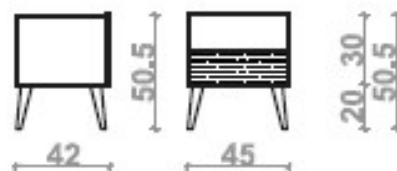

cat 300 184

cat 500 265

cat 700 334

cat 1000 610

surcharge for
marble board

175

Ime	VISOKA KOMODA VK-120	Ime	PREDALNIK K-180
Oznaka	OMNIA LUX- VK120	Oznaka	OMNIA LUX- K180
Dimenzije (LxDxH)	120x52 h.141,5	Dimenzije (LxDxH)	180x50 h.74
Hrast	2.047	Hrast	2.105
Hrast olje	1.943	Hrast olje	2.070
	2 x door		6 x drawer

Ime	KOMODA K-220	Ime	NOČNA OMARICA N-40
Oznaka	OMNIA LUX- K220	Oznaka	OMNIA LUX- N40
Dimenzije (LxDxH)	220x50 h.82	Dimenzije (LxDxH)	45x42 h.50
Hrast	1.989	Hrast	805
Hrast olje	1.897	Hrast olje	747
	5 x door ; 1 x drawer		2 x drawer