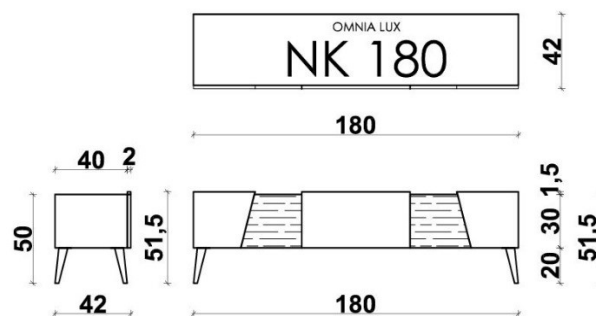

cat 300 184

cat 500 265

cat 700 334

cat 1000 610

surcharge for
marble board

175

Ime	VISOKA KOMODA VK-120	Ime	PREDALNIK K-180
Oznaka	OMNIA LUX- VK120	Oznaka	OMNIA LUX- K180
Dimenzije (LxDxH)	120x52 h.141,5	Dimenzije (LxDxH)	180x50 h.74
Hrast	2.047	Hrast	2.105
Hrast olje	1.943	Hrast olje	2.070
	2 x door		6 x drawer

Ime	KOMODA K-220	Ime	NOČNA OMARICA N-40
Oznaka	OMNIA LUX- K220	Oznaka	OMNIA LUX- N40
Dimenzije (LxDxH)	220x50 h.82	Dimenzije (LxDxH)	45x42 h.50
Hrast	1.989	Hrast	805
Hrast olje	1.897	Hrast olje	747
	5 x door ; 1 x drawer		2 x drawer

Ime	NIZKA KOMODA NK-120	Ime	NIZKA KOMODA NK-180
Oznaka	OMNIA LUX- NK 120	Oznaka	OMNIA LUX- NK 180
Dimenzije (LxDxH)	120x42 h.51,5	Dimenzije (LxDxH)	180x42 h.51,5
Hrast	1.150	Hrast	1.483
Hrast olje	1.116	Hrast olje	1.415
	2 x drawer		2 x drawer ; 1 x door

Ime	NIZKA KOMODA S POLICAMI NKP-180	Ime	OGLEDALO MIR 140/83
Oznaka	OMNIA LUX- NKP 180	Oznaka	OMNIA LUX- MIR 140/83
Dimenzije (LxDxH)	180x42 h.51,5	Dimenzije (LxDxH)	141,5 x 83
Hrast	1.357	Hrast	425
Hrast olje	1.346	Hrast olje	414
	2 x drawer		