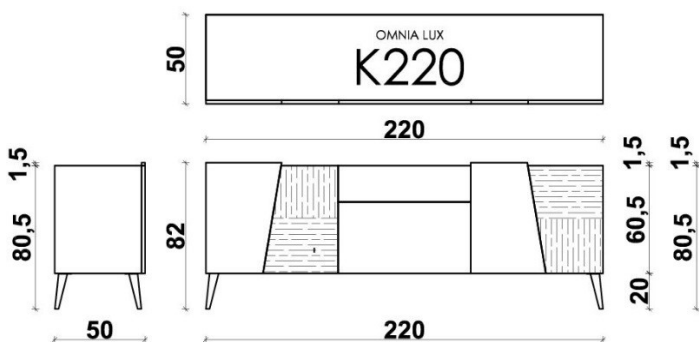

cat 300 184

cat 500 265

cat 700 334

cat 1000 610

surcharge for
marble board

175

Ime	VISOKA KOMODA VK-120	Ime	PREDALNIK K-180
Oznaka	OMNIA LUX- VK120	Oznaka	OMNIA LUX- K180
Dimenzije (LxDxH)	120x52 h.141,5	Dimenzije (LxDxH)	180x50 h.74
Hrast	2.047	Hrast	2.105
Hrast olje	1.943	Hrast olje	2.070
	2 x door		6 x drawer

Ime	KOMODA K-220	Ime	NOČNA OMARICA N-40
Oznaka	OMNIA LUX- K220	Oznaka	OMNIA LUX- N40
Dimenzije (LxDxH)	220x50 h.82	Dimenzije (LxDxH)	45x42 h.50
Hrast	1.989	Hrast	805
Hrast olje	1.897	Hrast olje	747
	5 x door ; 1 x drawer		2 x drawer

Ime	NIZKA KOMODA NK-120	Ime	NIZKA KOMODA NK-180
Oznaka	OMNIA LUX- NK 120	Oznaka	OMNIA LUX- NK 180
Dimenzije (LxDxH)	120x42 h.51,5	Dimenzije (LxDxH)	180x42 h.51,5
Hrast	1.150	Hrast	1.483
Hrast olje	1.116	Hrast olje	1.415
	2 x drawer		2 x drawer ; 1 x door

Ime	NIZKA KOMODA S POLICAMI NKP-180	Ime	OGLEDALO MIR 140/83
Oznaka	OMNIA LUX- NKP 180	Oznaka	OMNIA LUX- MIR 140/83
Dimenzije (LxDxH)	180x42 h.51,5	Dimenzije (LxDxH)	141,5 x 83
Hrast	1.357	Hrast	425
Hrast olje	1.346	Hrast olje	414
	2 x drawer		