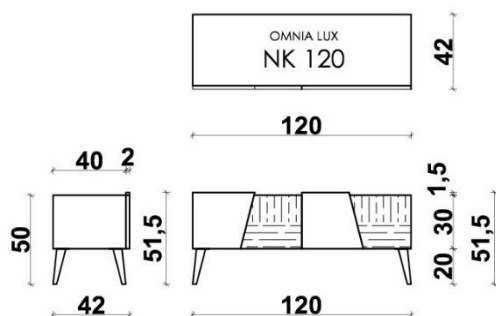

cat 300 184

cat 500 265

cat 700 334

cat 1000 610

surcharge for
marble board

175

Ime	VISOKA KOMODA VK-120	Ime	PREDALNIK K-180
Oznaka	OMNIA LUX- VK120	Oznaka	OMNIA LUX- K180
Dimenzije (LxDxH)	120x52 h.141,5	Dimenzije (LxDxH)	180x50 h.74
Hrast	2.047	Hrast	2.105
Hrast olje	1.943	Hrast olje	2.070
	2 x door		6 x drawer

Ime	KOMODA K-220	Ime	NOČNA OMARICA N-40
Oznaka	OMNIA LUX- K220	Oznaka	OMNIA LUX- N40
Dimenzije (LxDxH)	220x50 h.82	Dimenzije (LxDxH)	45x42 h.50
Hrast	1.989	Hrast	805
Hrast olje	1.897	Hrast olje	747
	5 x door ; 1 x drawer		2 x drawer

Ime	NIZKA KOMODA NK-120	Ime	NIZKA KOMODA NK-180
Oznaka	OMNIA LUX- NK 120	Oznaka	OMNIA LUX- NK 180
Dimenzije (LxDxH)	120x42 h.51,5	Dimenzije (LxDxH)	180x42 h.51,5
Hrast	1.150	Hrast	1.483
Hrast olje	1.116	Hrast olje	1.415
	2 x drawer		2 x drawer ; 1 x door

Ime	NIZKA KOMODA S POLICAMI NKP-180	Ime	OGLEDALO MIR 140/83
Oznaka	OMNIA LUX- NKP 180	Oznaka	OMNIA LUX- MIR 140/83
Dimenzije (LxDxH)	180x42 h.51,5	Dimenzije (LxDxH)	141,5 x 83
Hrast	1.357	Hrast	425
Hrast olje	1.346	Hrast olje	414
	2 x drawer		