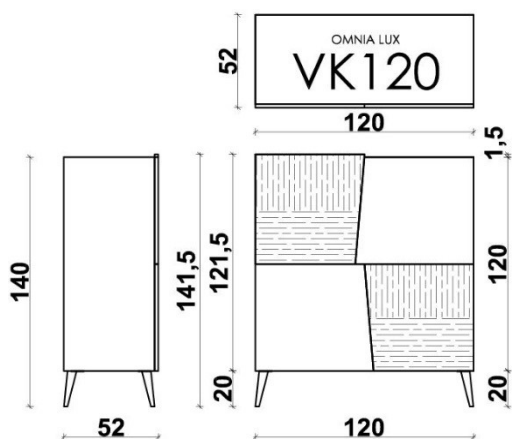

cat 300 184

cat 500 265

cat 700 334

cat 1000 610

surcharge for
marble board

175

Ime	VISOKA KOMODA VK-120	Ime	PREDALNIK K-180
Oznaka	OMNIA LUX- VK120	Oznaka	OMNIA LUX- K180
Dimenzije (LxDxH)	120x52 h.141,5	Dimenzije (LxDxH)	180x50 h.74
Hrast	2.047	Hrast	2.105
Hrast olje	1.943	Hrast olje	2.070
	2 x door		6 x drawer

Ime	KOMODA K-220	Ime	NOČNA OMARICA N-40
Oznaka	OMNIA LUX- K220	Oznaka	OMNIA LUX- N40
Dimenzije (LxDxH)	220x50 h.82	Dimenzije (LxDxH)	45x42 h.50
Hrast	1.989	Hrast	805
Hrast olje	1.897	Hrast olje	747
	5 x door ; 1 x drawer		2 x drawer

Ime	NIZKA KOMODA NK-120	Ime	NIZKA KOMODA NK-180
Oznaka	OMNIA LUX- NK 120	Oznaka	OMNIA LUX- NK 180
Dimenzije (LxDxH)	120x42 h.51,5	Dimenzije (LxDxH)	180x42 h.51,5
Hrast	1.150	Hrast	1.483
Hrast olje	1.116	Hrast olje	1.415
	2 x drawer		2 x drawer ; 1 x door

Ime	NIZKA KOMODA S POLICAMI NKP-180	Ime	OGLEDALO MIR 140/83
Oznaka	OMNIA LUX- NKP 180	Oznaka	OMNIA LUX- MIR 140/83
Dimenzije (LxDxH)	180x42 h.51,5	Dimenzije (LxDxH)	141,5 x 83
Hrast	1.357	Hrast	425
Hrast olje	1.346	Hrast olje	414
	2 x drawer		