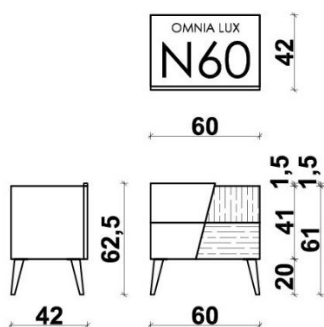

cat 300 184

cat 500 265

cat 700 334

cat 1000 610

surcharge for
marble board

175

Ime	VISOKA KOMODA VK-120	Ime	PREDALNIK K-180
Oznaka	OMNIA LUX- VK120	Oznaka	OMNIA LUX- K180
Dimenzije (LxDxH)	120x52 h.141,5	Dimenzije (LxDxH)	180x50 h.74
Hrast	2.047	Hrast	2.105
Hrast olje	1.943	Hrast olje	2.070
	2 x door		6 x drawer

Ime	KOMODA K-220	Ime	NOČNA OMARICA N-40
Oznaka	OMNIA LUX- K220	Oznaka	OMNIA LUX- N40
Dimenzije (LxDxH)	220x50 h.82	Dimenzije (LxDxH)	45x42 h.50
Hrast	1.989	Hrast	805
Hrast olje	1.897	Hrast olje	747
	5 x door ; 1 x drawer		2 x drawer

Ime	NIZKA KOMODA NK-120	Ime	NIZKA KOMODA NK-180
Oznaka	OMNIA LUX- NK 120	Oznaka	OMNIA LUX- NK 180
Dimenzije (LxDxH)	120x42 h.51,5	Dimenzije (LxDxH)	180x42 h.51,5
Hrast	1.150	Hrast	1.483
Hrast olje	1.116	Hrast olje	1.415
	2 x drawer		2 x drawer ; 1 x door

Ime	NIZKA KOMODA S POLICAMI NKP-180	Ime	OGLEDALO MIR 140/83
Oznaka	OMNIA LUX- NKP 180	Oznaka	OMNIA LUX- MIR 140/83
Dimenzije (LxDxH)	180x42 h.51,5	Dimenzije (LxDxH)	141,5 x 83
Hrast	1.357	Hrast	425
Hrast olje	1.346	Hrast olje	414
	2 x drawer		