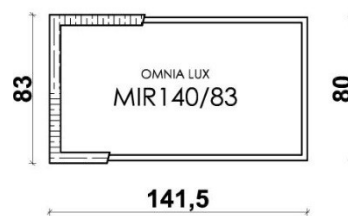

cat 300 184

cat 500 265

cat 700 334

cat 1000 610

surcharge for
marble board

175

Ime	VISOKA KOMODA VK-120	Ime	PREDALNIK K-180
Oznaka	OMNIA LUX- VK120	Oznaka	OMNIA LUX- K180
Dimenzije (LxDxH)	120x52 h.141,5	Dimenzije (LxDxH)	180x50 h.74
Hrast	2.047	Hrast	2.105
Hrast olje	1.943	Hrast olje	2.070
	2 x door		6 x drawer

Ime	KOMODA K-220	Ime	NOČNA OMARICA N-40
Oznaka	OMNIA LUX- K220	Oznaka	OMNIA LUX- N40
Dimenzije (LxDxH)	220x50 h.82	Dimenzije (LxDxH)	45x42 h.50
Hrast	1.989	Hrast	805
Hrast olje	1.897	Hrast olje	747
	5 x door ; 1 x drawer		2 x drawer

Ime	NIZKA KOMODA NK-120	Ime	NIZKA KOMODA NK-180
Oznaka	OMNIA LUX- NK 120	Oznaka	OMNIA LUX- NK 180
Dimenzije (LxDxH)	120x42 h.51,5	Dimenzije (LxDxH)	180x42 h.51,5
Hrast	1.150	Hrast	1.483
Hrast olje	1.116	Hrast olje	1.415
	2 x drawer		2 x drawer ; 1 x door

Ime	NIZKA KOMODA S POLICAMI NKP-180	Ime	OGLEDALO MIR 140/83
Oznaka	OMNIA LUX- NKP 180	Oznaka	OMNIA LUX- MIR 140/83
Dimenzije (LxDxH)	180x42 h.51,5	Dimenzije (LxDxH)	141,5 x 83
Hrast	1.357	Hrast	425
Hrast olje	1.346	Hrast olje	414
	2 x drawer		