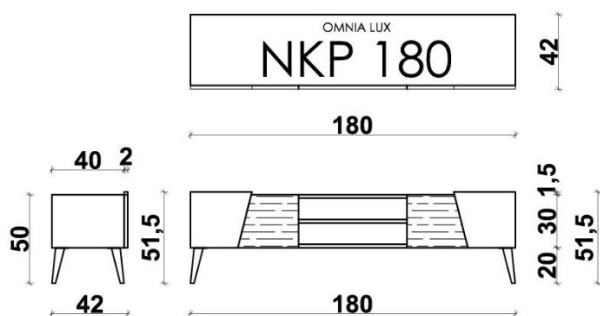

cat 300 184

cat 500 265

cat 700 334

cat 1000 610

surcharge for
marble board

175

Ime	VISOKA KOMODA VK-120	Ime	PREDALNIK K-180
Oznaka	OMNIA LUX- VK120	Oznaka	OMNIA LUX- K180
Dimenzije (LxDxH)	120x52 h.141,5	Dimenzije (LxDxH)	180x50 h.74
Hrast	2.047	Hrast	2.105
Hrast olje	1.943	Hrast olje	2.070
	2 x door		6 x drawer

Ime	KOMODA K-220	Ime	NOČNA OMARICA N-40
Oznaka	OMNIA LUX- K220	Oznaka	OMNIA LUX- N40
Dimenzije (LxDxH)	220x50 h.82	Dimenzije (LxDxH)	45x42 h.50
Hrast	1.989	Hrast	805
Hrast olje	1.897	Hrast olje	747
	5 x door ; 1 x drawer		2 x drawer

Ime	NIZKA KOMODA NK-120	Ime	NIZKA KOMODA NK-180
Oznaka	OMNIA LUX- NK 120	Oznaka	OMNIA LUX- NK 180
Dimenzije (LxDxH)	120x42 h.51,5	Dimenzije (LxDxH)	180x42 h.51,5
Hrast	1.150	Hrast	1.483
Hrast olje	1.116	Hrast olje	1.415
	2 x drawer		2 x drawer ; 1 x door

Ime	NIZKA KOMODA S POLICAMI NKP-180	Ime	OGLEDALO MIR 140/83
Oznaka	OMNIA LUX- NKP 180	Oznaka	OMNIA LUX- MIR 140/83
Dimenzije (LxDxH)	180x42 h.51,5	Dimenzije (LxDxH)	141,5 x 83
Hrast	1.357	Hrast	425
Hrast olje	1.346	Hrast olje	414
	2 x drawer		