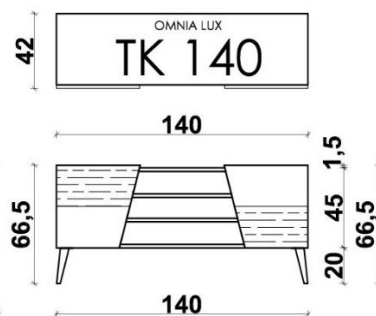

cat 300 184

cat 500 265

cat 700 334

cat 1000 610

surcharge for
marble board

175

Ime	VISOKA KOMODA VK-120	Ime	PREDALNIK K-180
Oznaka	OMNIA LUX- VK120	Oznaka	OMNIA LUX- K180
Dimenzije (LxDxH)	120x52 h.141,5	Dimenzije (LxDxH)	180x50 h.74
Hrast	2.047	Hrast	2.105
Hrast olje	1.943	Hrast olje	2.070
	2 x door		6 x drawer

Ime	KOMODA K-220	Ime	NOČNA OMARICA N-40
Oznaka	OMNIA LUX- K220	Oznaka	OMNIA LUX- N40
Dimenzije (LxDxH)	220x50 h.82	Dimenzije (LxDxH)	45x42 h.50
Hrast	1.989	Hrast	805
Hrast olje	1.897	Hrast olje	747
	5 x door ; 1 x drawer		2 x drawer

Ime	NIZKA KOMODA NK-120	Ime	NIZKA KOMODA NK-180
Oznaka	OMNIA LUX- NK 120	Oznaka	OMNIA LUX- NK 180
Dimenzije (LxDxH)	120x42 h.51,5	Dimenzije (LxDxH)	180x42 h.51,5
Hrast	1.150	Hrast	1.483
Hrast olje	1.116	Hrast olje	1.415
	2 x drawer		2 x drawer ; 1 x door

Ime	NIZKA KOMODA S POLICAMI NKP-180	Ime	OGLEDALO MIR 140/83
Oznaka	OMNIA LUX- NKP 180	Oznaka	OMNIA LUX- MIR 140/83
Dimenzije (LxDxH)	180x42 h.51,5	Dimenzije (LxDxH)	141,5 x 83
Hrast	1.357	Hrast	425
Hrast olje	1.346	Hrast olje	414
	2 x drawer		