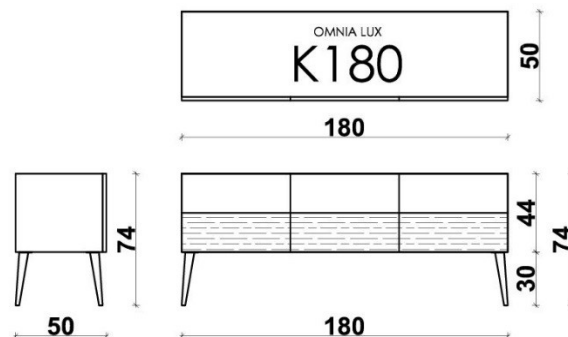

cat 300 184

cat 500 265

cat 700 334

cat 1000 610

surcharge for
marble board

175

Ime	VISOKA KOMODA VK-120	Ime	PREDALNIK K-180
Oznaka	OMNIA LUX- VK120	Oznaka	OMNIA LUX- K180
Dimenzije (LxDxH)	120x52 h.141,5	Dimenzije (LxDxH)	180x50 h.74
Hrast	2.047	Hrast	2.105
Hrast olje	1.943	Hrast olje	2.070
	2 x door		6 x drawer

Ime	KOMODA K-220	Ime	NOČNA OMARICA N-40
Oznaka	OMNIA LUX- K220	Oznaka	OMNIA LUX- N40
Dimenzije (LxDxH)	220x50 h.82	Dimenzije (LxDxH)	45x42 h.50
Hrast	1.989	Hrast	805
Hrast olje	1.897	Hrast olje	747
	5 x door ; 1 x drawer		2 x drawer

Ime	NIZKA KOMODA NK-120	Ime	NIZKA KOMODA NK-180
Oznaka	OMNIA LUX- NK 120	Oznaka	OMNIA LUX- NK 180
Dimenzije (LxDxH)	120x42 h.51,5	Dimenzije (LxDxH)	180x42 h.51,5
Hrast	1.150	Hrast	1.483
Hrast olje	1.116	Hrast olje	1.415
	2 x drawer		2 x drawer ; 1 x door

Ime	NIZKA KOMODA S POLICAMI NKP-180	Ime	OGLEDALO MIR 140/83
Oznaka	OMNIA LUX- NKP 180	Oznaka	OMNIA LUX- MIR 140/83
Dimenzije (LxDxH)	180x42 h.51,5	Dimenzije (LxDxH)	141,5 x 83
Hrast	1.357	Hrast	425
Hrast olje	1.346	Hrast olje	414
	2 x drawer		