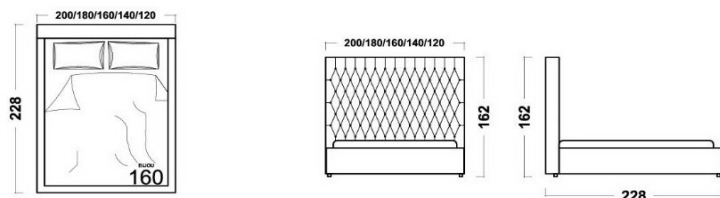

## atlas BED

surcharge for the mechanism:

classic	506	483	471	448	437	414
Ime	<b>200x200 fixed 180x200 fixed 160x200 fixed 140x200 fixed 120x200 fixed 100x200 fixed</b>					
Oznaka	BEL-200	BEL-180	BEL-160	BEL-140	BEL-120	BEL-100
Dimenzije (LxDxH)	223x260 h.103	203x260 h.103	183x260 h.103	163x260 h.103	143x260 h.103	123x260 h.103
Usnje CAT300	3.139	2.864	2.611	2.530	2.450	2.381
Tkanine BASIC	1.782	1.633	1.518	1.483	1.426	1.392

## atlas BED

surcharge for the mechanism:

classic	506	483	471	448	437	414
Ime	<b>200x200 fixed 180x200 fixed 160x200 fixed 140x200 fixed 120x200 fixed 100x200 fixed</b>					
Oznaka	BIJ-200	BIJ-180	BIJ-160	BIJ-140	BIJ-120	BIJ-100
Dimenzije (LxDxH)	220X228 h.162	200X228 h.162	180X228 h.162	160X228 h.162	140X228 h.162	120X228 h.162
Usnje CAT300	3.691	3.519	3.300	3.105	3.013	2.703
Tkanine BASIC	2.220	2.105	1.989	1.863	1.828	1.805