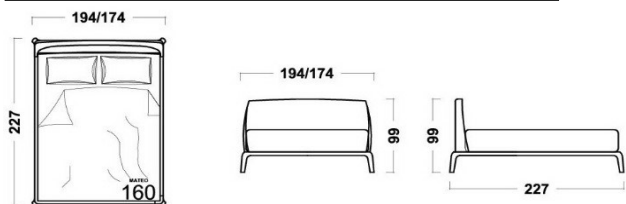

## atlas BED

Ime	200x200 fixed	180x200 fixed	160x200 fixed	140x200 fixed	120x200 fixed	100x200 fixed
Oznaka		KOE-180	KOE-160			
Dimenzije (LxDxH)		199x212 h.90	179x212 h.90			
Usnje CAT300		2.012	1.943			
Tkanine BASIC		1.506	1.461			

## atlas BED

The price includes a metal frame with latoflex of appropriate Dimenzije

Ime	200x200 fixed	180x200 fixed	160x200 fixed	140x200 fixed	120x200 fixed	100x200 fixed
Oznaka		LAG 180	LAG-160			
Dimenzije (LxDxH)		187x227 h.97	167x227 h.97			
Usnje CAT300		2.162	1.989			
Tkanine BASIC		1.817	1.679			

## atlas BED

The price includes a metal frame with latoflex of appropriate Dimenzije

Ime	200x200 fixed	180x200 fixed	160x200 fixed	140x200 fixed	120x200 fixed	100x200 fixed
Oznaka	MAT -200	MAT-180	MAT-160	MAT-180		
Dimenzije (LxDxH)	214x227 h.99	194x227 h.99	174x227 h.99	154x227 h.99		
Usnje CAT300	2.565	2.392	2.082	1.989		
Tkanine BASIC	2.001	1.886	1.644	1.575		