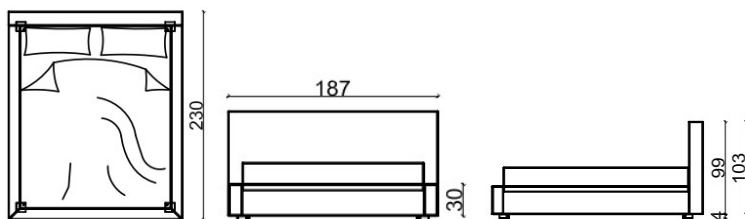

## atlas BED

surcharge for the mechanism:

classic	506	483	471	448	437	414
Ime	<b>200x200 fixed 180x200 fixed 160x200 fixed 140x200 fixed 120x200 fixed 100x200 fixed</b>					
Oznaka	BIJ-200	BIJ-180	BIJ-160	BIJ-140	BIJ-120	BIJ-100
Dimenzije (LxDxH)	220X228 h.162	200X228 h.162	180X228 h.162	160X228 h.162	140X228 h.162	120X228 h.162
Usnje CAT300	3.691	3.519	3.300	3.105	3.013	2.703
Tkanine BASIC	2.220	2.105	1.989	1.863	1.828	1.805

# CASTORE

atlas BED **NEW '23**

surcharge for the mechanism:

classic	506	483	471	448	437	414
Ime	<b>200x200 fixed 180x200 fixed 160x200 fixed 140x200 fixed</b>					
Oznaka	CAS-200	CAS-180	CAS-160	CAS-140		
Dimenzije (LxDxH)	227x230 h.103	207x230 h.103	187x230 h.103	167x230 h.103		
Usnje CAT300						
Tkanine BASIC	2.611	1.897	1.817	1.725		