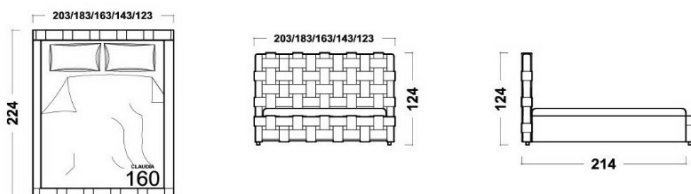

## atlas BED

surcharge for the mechanism:

classic	506	483	471	448	437	414
Ime	<b>200x200 fixed 180x200 fixed 160x200 fixed 140x200 fixed 120x200 fixed 100x200 fixed</b>					
Oznaka	BIJ-200	BIJ-180	BIJ-160	BIJ-140	BIJ-120	BIJ-100
Dimenzije (LxDxH)	220X228 h.162	200X228 h.162	180X228 h.162	160X228 h.162	140X228 h.162	120X228 h.162
Usnje CAT300	3.691	3.519	3.300	3.105	3.013	2.703
Tkanine BASIC	2.220	2.105	1.989	1.863	1.828	1.805

# CASTORE

atlas BED **NEW '23**

surcharge for the mechanism:

classic	506	483	471	448	437	414
Ime	<b>200x200 fixed 180x200 fixed 160x200 fixed 140x200 fixed</b>					
Oznaka	CAS-200	CAS-180	CAS-160	CAS-140		
Dimenzije (LxDxH)	227x230 h.103	207x230 h.103	187x230 h.103	167x230 h.103		
Usnje CAT300						
Tkanine BASIC	2.611	1.897	1.817	1.725		

# CLAUDIA

atlas BED

surcharge for the mechanism:

classic	506	483	471	448	437	414
Ime	<b>200x200 fixed 180x200 fixed 160x200 fixed 140x200 fixed 120x200 fixed 100x200 fixed</b>					
Oznaka	CLA-200	CLA-180	CLA-160	CLA-140	CLA-120	CLA-100
Dimenzije (LxDxH)	223x224 h.124	203x224 h.124	183x224 h.124	163x224 h.124	143x224 h.124	123x224 h.124
Usnje CAT300	4.290	4.163	3.956	3.829	3.714	3.611
Tkanine BASIC	2.024	1.955	1.851	1.805	1.736	1.690

## atlas BED

NOTE the first dimension is the width of the headboard and the second is the width of the footboard

surcharge for the mechanism:

classic	506	483	471	448	437	414
Ime	<b>200x200 fixed 180x200 fixed 160x200 fixed 140x200 fixed 120x200 fixed 100x200 fixed</b>					
Oznaka	ELN-200	ELN-180	ELN-160	ELN-140	ELN-120	ELN-100
Dimenzije (LxDxH)	230(218)x223 h.115	210(198)x223 h.115	190(178)x223 h.115	170(158)x223 h.115	150(138)x223 h.115	130(118)x223 h.115
Usnje CAT300	2.542	2.335	2.139	2.024	1.897	1.656
Tkanine BASIC	1.564	1.426	1.323	1.231	1.162	1.035