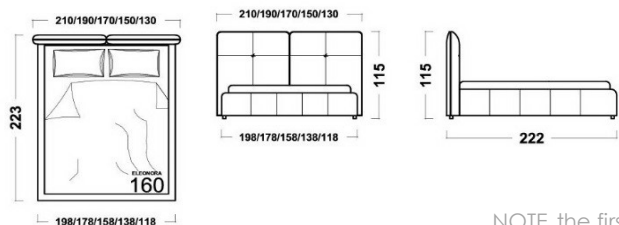

## atlas BED

surcharge for the mechanism:

classic	506	483	471	448	437	414
Ime	<b>200x200 fixed 180x200 fixed 160x200 fixed 140x200 fixed 120x200 fixed 100x200 fixed</b>					
Oznaka	CLI-200	CLI-180	CLI-160	CLI-140	CLI-120	CLI-100
Dimenzije (LxDxH)	221x221 h.120	201x221 h.120	181x221 h.120	161x221 h.120	141x221 h.120	121x221 h.120
Usnje CAT300	2.277	2.116	2.012	1.909	1.817	1.713
Tkanine BASIC	1.472	1.380	1.311	1.242	1.185	1.127

## atlas BED

NOTE the first dimension is the width of the headboard and the second is the width of the footboard

surcharge for the mechanism:

classic	506	483	471	448	437	414
Ime	<b>200x200 fixed 180x200 fixed 160x200 fixed 140x200 fixed 120x200 fixed 100x200 fixed</b>					
Oznaka	ELN-200	ELN-180	ELN-160	ELN-140	ELN-120	ELN-100
Dimenzije (LxDxH)	230(218)x223 h.115	210(198)x223 h.115	190(178)x223 h.115	170(158)x223 h.115	150(138)x223 h.115	130(118)x223 h.115
Usnje CAT300	2.542	2.335	2.139	2.024	1.897	1.656
Tkanine BASIC	1.564	1.426	1.323	1.231	1.162	1.035