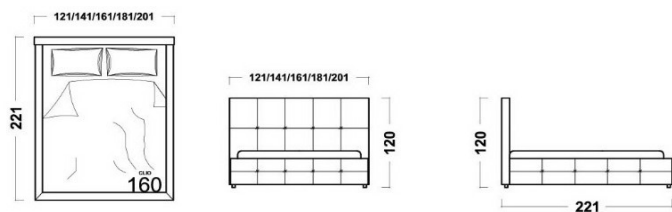

CLIO

atlas BED

surcharge for the mechanism:

classic	506	483	471	448	437	414
Ime	200x200 fixed 180x200 fixed 160x200 fixed 140x200 fixed 120x200 fixed 100x200 fixed					
Oznaka	CLI-200	CLI-180	CLI-160	CLI-140	CLI-120	CLI-100
Dimenzije (LxDxH)	221x221 h.120	201x221 h.120	181x221 h.120	161x221 h.120	141x221 h.120	121x221 h.120
Usnje CAT300	2.277	2.116	2.012	1.909	1.817	1.713
Tkanine BASIC	1.472	1.380	1.311	1.242	1.185	1.127