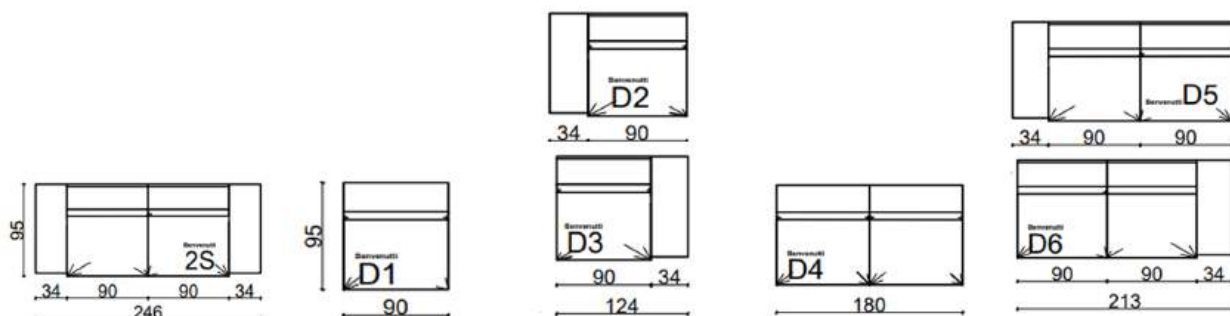

name	BENVENUTTI SOFA 2S	BENVENUTTI D1	BENVENUTTI D2/D3	BENVENUTTI D4	BENVENUTTI D5/D6
label	BEN - 2S	BEN - D1	BEN - D2/D3	BEN - D4	BEN - D5/D6
dimensions (LxDxH)	246X95 h.82	90x95 h.82	124x95 h.82	180x95 h.82	213x95 h.82
cat 300	3,622	1,667	2,047	2,875	3,266
cat 500	4,336	1,932	2,438	3,450	3,864
cat 700	4,658	2,070	2,622	3,703	4,140
fabric BASIC	2,668	1,288	1,529	2,082	2,415
fabric LUX	2,772	1,334	1,587	2,162	2,519
fabric ELEGANT	2,898	1,380	1,667	2,266	2,622
fabric EXCLUSIVE	3,024	1,438	1,713	2,369	2,726
fabric PREMIUM	3,277	1,529	1,874	2,611	2,944

name	<b>BENVENUTTI L (L/R)</b>	<b>BENVENUTTI L (L/R) max</b>	<b>BENVENUTTI A</b>	<b>BENVENUTTI P1/P2</b>	<b>BENVENUTTI P3/P4</b>
label	BEN - L(L/R)	BEN - L(L/R) max	BEN - A	BEN - P1/P2	BEN - P3/P4
dimensions (LxDxH)	125x160 h.82	125x240 h.82	95x95 h.82	150x95 h.82	240x95 h.82
cat 300	2,864	3,438	1,989	2,208	3,496
cat 500	3,220	3,967	2,358	2,588	4,186
cat 700	3,427	4,221	2,530	2,760	4,497
fabric BASIC	2,335	2,668	1,587	1,690	2,530
fabric LUX	2,392	2,737	1,633	1,748	2,622
fabric ELEGANT	2,496	2,829	1,702	1,817	2,737
fabric EXCLUSIVE	2,576	2,921	1,759	1,886	2,864
fabric PREMIUM	2,737	3,105	1,897	2,024	3,128