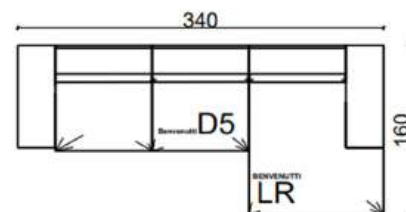

name	BACKREST WITH METAL ROPE 56	BACKREST WITH METAL ROPE 89	CORNER SOFA
label	BEN - cus BR 56	BEN - cus BR 89	D5 + LR
dimensions (LxDxH)	56x56	89x56	340x160 h.82
cat 300	218	276	6,130
cat 500	265	345	7,084
cat 700	288	391	7,567
fabric BASIC	126	161	4,750
fabric LUX	138	173	4,911
fabric ELEGANT	150	184	5,118
fabric EXCLUSIVE	161	207	5,302
fabric PREMIUM	184	241	5,681

POMEMBNO: zgoraj je predstavljen le en primer postavitve. **Sestavite elemente, ki ustrezajo vam.** Včasih lahko ponudimo tudi elemente, ki jih ni v tem ceniku. Če elementov zaradi specifičnih dimenzij vašega prostora ne sestavite po vaših željah, nas pokličite in poiskali bomo rešitev izdelave po meri - 070 264 264.

Potrebujete pomoč pri sestavi elementov in cenah?
Z odprtim cenikom nas pokličite na 070 264 264 in vodili vas bomo skozi vse elemente.