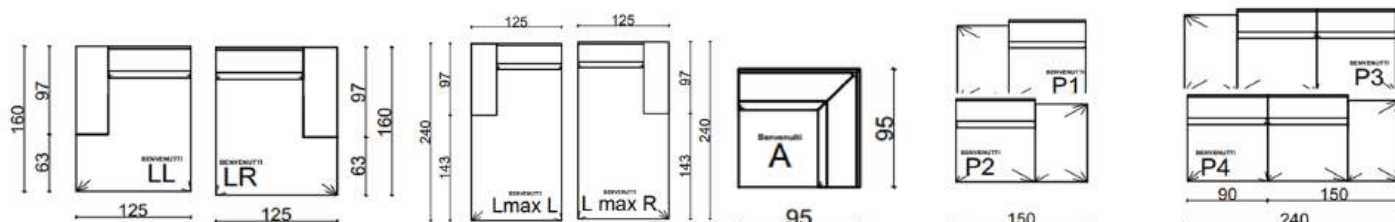

name	BENVENUTTI SOFA 2S	BENVENUTTI D1	BENVENUTTI D2/D3	BENVENUTTI D4	BENVENUTTI D5/D6
label	BEN - 2S	BEN - D1	BEN - D2/D3	BEN - D4	BEN - D5/D6
dimensions (LxDxH)	246X95 h.82	90x95 h.82	124x95 h.82	180x95 h.82	213x95 h.82
cat 300	3,622	1,667	2,047	2,875	3,266
cat 500	4,336	1,932	2,438	3,450	3,864
cat 700	4,658	2,070	2,622	3,703	4,140
fabric BASIC	2,668	1,288	1,529	2,082	2,415
fabric LUX	2,772	1,334	1,587	2,162	2,519
fabric ELEGANT	2,898	1,380	1,667	2,266	2,622
fabric EXCLUSIVE	3,024	1,438	1,713	2,369	2,726
fabric PREMIUM	3,277	1,529	1,874	2,611	2,944

name	<b>BENVENUTTI L (L/R)</b>	<b>BENVENUTTI L (L/R) max</b>	<b>BENVENUTTI A</b>	<b>BENVENUTTI P1/P2</b>	<b>BENVENUTTI P3/P4</b>
label	BEN - L(L/R)	BEN - L(L/R) max	BEN - A	BEN - P1/P2	BEN - P3/P4
dimensions (LxDxH)	125x160 h.82	125x240 h.82	95x95 h.82	150x95 h.82	240x95 h.82
cat 300	2,864	3,438	1,989	2,208	3,496
cat 500	3,220	3,967	2,358	2,588	4,186
cat 700	3,427	4,221	2,530	2,760	4,497
fabric BASIC	2,335	2,668	1,587	1,690	2,530
fabric LUX	2,392	2,737	1,633	1,748	2,622
fabric ELEGANT	2,496	2,829	1,702	1,817	2,737
fabric EXCLUSIVE	2,576	2,921	1,759	1,886	2,864
fabric PREMIUM	2,737	3,105	1,897	2,024	3,128

name	BACKREST WITH METAL ROPE 56	BACKREST WITH METAL ROPE 89	CORNER SOFA
label	BEN - cus BR 56	BEN - cus BR 89	D5 + LR
dimensions (LxDxH)	56x56	89x56	340x160 h.82
cat 300	218	276	6,130
cat 500	265	345	7,084
cat 700	288	391	7,567
fabric BASIC	126	161	4,750
fabric LUX	138	173	4,911
fabric ELEGANT	150	184	5,118
fabric EXCLUSIVE	161	207	5,302
fabric PREMIUM	184	241	5,681