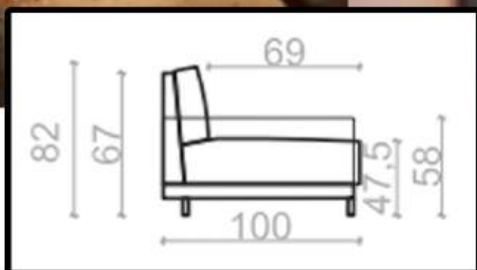

TEHNIČNE SPECIFIKACIJE

... ALI, upravičimo vrednost sedežne garniture!

Okvir: masiven okvir iz **bukovega** lesa + leseni ploščati paneli

Podpora (prva cona vzmetenja): wave-kovinske vzmeti

Sedišče (ostale): HR pena 35/36 + memory pena + **perje** + silikonske kroglice

Nasloni: udobni povštri polnjeni s silikonskimi kroglicami

Rokonaslون: N pena 25/38 + memory pena + **perje** + silikonske kroglice

Noge: kovinske (barva po želji - RAL) / hrastov lesen okvir (barva po želji)

Ali ste vedeli?

BUKEV! Mnoge sedežne garniture so sestavljene iz smrekovega lesa, saj je smrekov les 3-4x cenejši od bukovega lesa. Splošno je znano, da je smrekov les (pre)mehek in tako za kakovostno masivno ogrodje sedežne garniture **ni** primeren.

Če želimo dolgo življenjsko dobo sedežne garniture je prava izbira bukovi ali hrastovi les!

PERJE! Prvi coni vzmetenja (močne "gurtne" 4/4) sledi kakovostna HR pena primerne gostote 35/36.

Za maksimalno udobje oz. za piko na i (in prestiž), celoto nežno zaobjame zadnja cona vzmetenja sestavljena iz kombinacije naravnega perja in silikonskih kroglic.