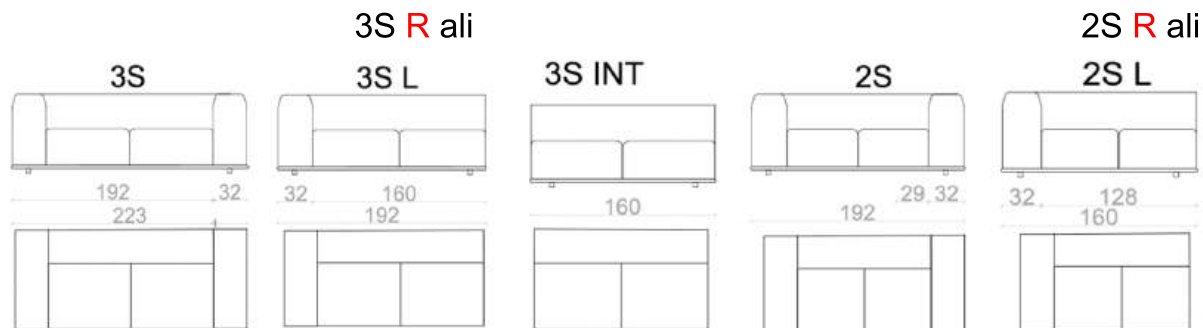

Nasloni: brez oz. opsijsko, s povštri po meri

Rokonaslون: L pena 25/19 + N pena 25/38

Noge: podnožje oblečeno v usnje (kolekcija in barva po izbiri) ali lesen okvir

Ali ste vedeli?

BUKEV! Mnoge sedežne garniture so sestavljene iz smrekovega lesa, saj je smrekov les 3-4x cenejši od bukovega lesa. Splošno je znano, da je smrekov les (pre)mehek in tako za kakovostno masivno ogrodje sedežne garniture **ni** primeren.

name	3-SEATER	3-SEATER (L/R)	3-SEATER int	2-SEATER	2-SEATER (L/R)
label	EDE - 3S	EDE - 3S(L/R)	EDE - 3S int	EDE - 2S	EDE - 2S(L/R)
dimensions (LxDxH)	223x96 h.73	192x96 h.73	160x96 h.73	192x96 h.73	160x96 h.73
cat 300					
cat 500					
cat 700					
fabric BASIC	3,105	2,864	2,657	2,852	2,553
fabric LUX	3,208	2,955	2,737	2,955	2,645
fabric ELEGANT	3,358	3,070	2,829	3,093	2,749
fabric EXCLUSIVE	3,496	3,185	2,933	3,220	2,852
fabric PREMIUM	3,783	3,427	3,082	3,473	3,047