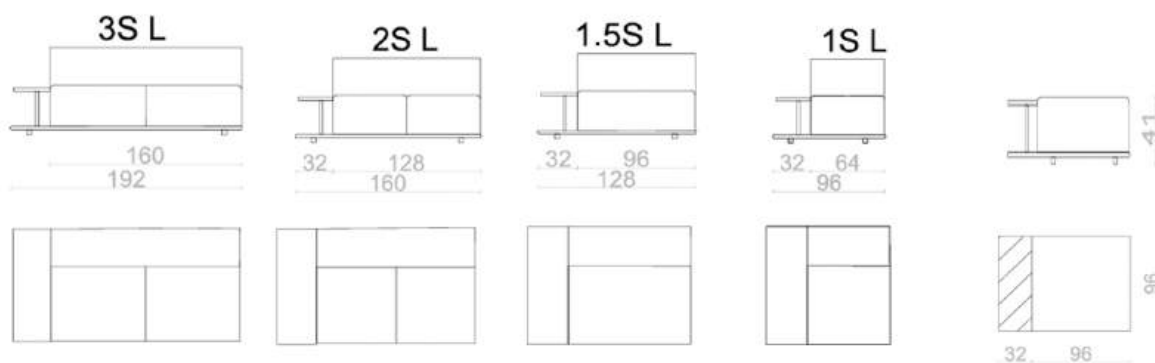

name	1-SEATER 80 (L/R)	1- SEATER int 80	TABLE
label	EDE - 1S 80 L/R	EDE - 1S int 80	EDE - table
dimensions (LxDxH)	112x96 h.73	80X96 h.73	37x58 h.48
cat 300			494
cat 500			541
cat 700			564
fabric BASIC	2,093	1,886	
fabric LUX	2,151	1,920	
fabric ELEGANT	2,220	1,955	
fabric EXCLUSIVE	2,266	2,001	
fabric PREMIUM	2,392	2,093	

name	3 SEATER WITH TABLE	2,5-SEATER WITH TABLE	1,5-SEATER WITH TABLE	1-SEATER WITH TABLE	TUB WITH TABLE
label	EDE - 3S table	EDE - 2S table	EDE 1.5S table	EDE - 1S table	EDE -tub table
dimensions (LxDxH)	192x96 h.73	160x96 h.73	128x96 h.73	96x96 h.73	
cat 300					
cat 500					
cat 700					
fabric BASIC	3,703	3,415	2,852	2,588	2,369
fabric LUX	3,795	3,496	2,933	2,657	2,404
fabric ELEGANT	3,910	3,599	3,024	2,749	2,438
fabric EXCLUSIVE	4,036	3,714	3,116	2,829	2,496
fabric PREMIUM	4,267	3,921	3,312	3,013	2,576