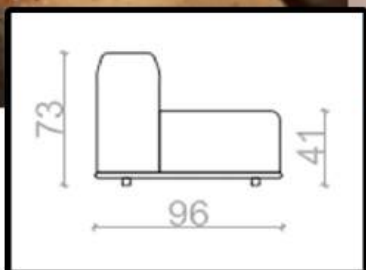

Tako mehka sedežna ...

..., da je cenik ne more opisati!

EDEN - CENIK

Vse cene so v evrih in vsebujejo 22% DDV.

Eden – nebeško mehko zagotavljajo pocket-spring vzmeti + ostali mehanizmi vzmetenja.

*Model sodi v sam vrh prestižnih sedežnih garnitur, a **ostaja cenovno dostopen**.
Najdete primerljivo - cenejšo sedežno? Izenačimo in vas še dodatno nagradimo!*