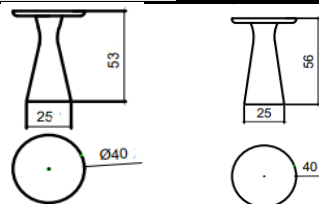

LIWA

coffee table

65

board:

Liwa S - solid wood; Liwa L - solid wood, Liwa C - ceramics board

base:

S - solid wood, L - oak veneer, C - solid wood

name	LIWA L	LIWA S	LIWA C ceramics board
label	LIW - L table	LIW - S table	LIW - C table
dimensions (LxDxH)	115x80 h.33	50x39 h.37	45x40 h.52
RAL	575	414	402
beech	747	425	414
oak	1,081	667	425

RZAV

65

base: MDF colored by RAL
board: MDF colored by RAL

name	RZAV O	RZAV P
label	RZAV O	RZAV P
dimensions (LxDxH)	Ø110 h.30	150x60 h.30
MDF - RAL	862	736

ZEN

coffee table

65

board:
solid wood

base:

solid wood

name	ZEN	ZEN F
label	ZEN	ZEN F
dimensions (LxDxH)	Ø40 h.53	Ø40 h.56
MDF - RAL	460	483
beech	483	575
oak	828	885